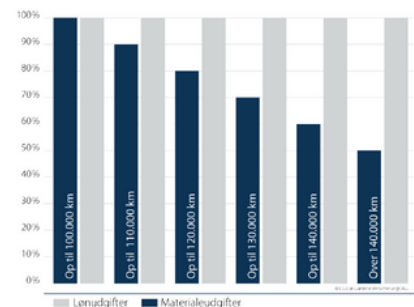

COMFORT 100 - brugte biler

PERIODE	Maks. alder/km	0-105 HK	106-140 HK	141-199 HK	200-245 HK	FRA 246 HK
12 måneder	12 år / 200.000 km	3.385	4.560	5.290	7.340	8.850
24 måneder	7 år / 150.000 km	4.910	6.580	8.315	12.160	15.180
36 måneder	5 år / 75.000 km	7.360	9.875	12.475	18.245	22.770
12 md. forlængelse	10 år / 200.000 km	3.715	5.095	5.995	8.305	10.025

COMFORT PLUS 100 - brugte biler

PERIODE	Maks. alder/km	0-105 HK	106-140 HK	141-199 HK	200-245 HK	FRA 246 HK
12 måneder	7 år / 125.000 km	4.770	6.440	7.595	10.505	12.620
24 måneder	7 år / 125.000 km	6.970	9.475	11.640	17.455	21.590
36 måneder	5 år / 75.000 km	10.460	14.215	17.460	26.185	32.520
12 md. forlængelse	7 år / 150.000 km	5.005	7.045	8.245	11.440	13.795

PRISTILLÆG

Pristillæg for køretøjer over 2,8 t (totalvægt)
745 DKK pr. år

BETINGELSER

Maks. dækning for biler med mere end 245 hk
75.000 DKK inkl. moms pr. skade

Maks. dækning for biler ældre end 7 år
20.000 DKK inkl. moms pr. skade

Maks. 3,5 t (totalvægt)
Maks. 8 cylinder

Ingen engros, kurér, godstransport, taxi,
køreskole eller udrykningskøretøjer

DÆKNING AF

OMKOSTNINGER

CG dækker lønomkostninger
i henhold til producentens
timeindex samt
materialeomkostninger i
henhold til producentens
vejledende udsalgspris på
følgende måde:

KAN KUN TEGNES I FORBINDELSE MED SALG!